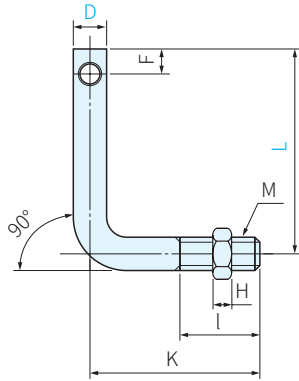

TYPE	材質	處理	附屬品
WSPL TSPL	S45C	染黑	螺帽1個 材質:SS41
SWSPL STSPL	SUS304	-	螺帽1個 材質:SUS304

WSPL
SWSPL

TSPL
STSPL

品號		L							M	K	l	A	H	F		d		庫存			
Type	D													WSPL	TSPL	WSPL	TSPL	WSPL	SWSPL	TSPL	STSPL
WSPL SWSPL	03	10	15	-	-	-	-	M 3			1.0	2.4	3	1.5	1.5	1.8	2.0	·	·	·	·
	04	-	15	20	25	-	-	M 4	20	10	1.2	3.2						3	·	·	·
TSPL STSPL	05	-	-	20	25	30	-	M 5			2.0	4.0	5	4	2.0	3.0	3.6	·	·	·	·
	06	-	-	20	25	30	-	M 6	30	16		5.0						·	·	·	·
TSPL STSPL	08	-	-	-	25	30	-	M 8	40	20	3.0	6.5	6	3.0	5.0	·	·	·	·	·	
	10	-	-	-	-	30	40	M10	50	25		8.0	7	4.0	6.0	·	·	·	·	-	
	12	-	-	-	-	30	40	M12	60	30	4.0	10.0	9	6.0	6.5	·	·	·	·	-	