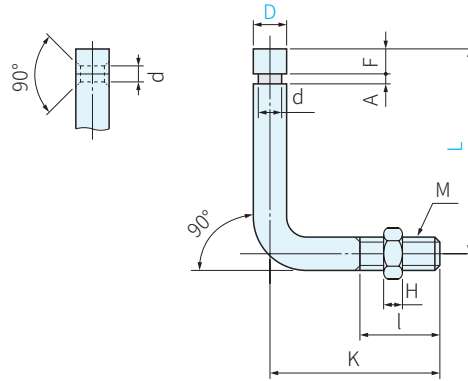

TYPE	材質	處理	附屬品
WSPL TSPL	S45C	染黑	螺帽1個 材質:SS41
SWSPL STSPL	SUS304	-	螺帽1個 材質:SUS304

WSPL
SWSPL

TSPL
STSPL

品號		L							M	K	l	A	H	F		d		庫存			
Type	D													WSPL	TSPL	WSPL	TSPL	WSPL	SWSPL	TSPL	STSPL
WSPL SWSPL	03	10	15	-	-	-	-	M 3			1.0	2.4	3	1.5	1.5	1.8	2.0	·	·	·	·
	04	-	15	20	25	-	-	M 4	20	10	1.2	3.2						3	·	·	·
TSPL STSPL	05	-	-	20	25	30	-	M 5			2.0	4.0	5	4	2.0	3.0	3.6	·	·	·	·
	06	-	-	20	25	30	-	M 6	30	16		5.0						·	·	·	·
TSPL STSPL	08	-	-	-	25	30	-	M 8	40	20	3.0	6.5	6	3.0	5.0	·	·	·	·	·	
	10	-	-	-	-	30	40	M10	50	25		8.0	7	4.0	6.0	·	·	·	·	-	
	12	-	-	-	-	30	40	M12	60	30	4.0	10.0	9	6.0	6.5	·	·	·	·	-	